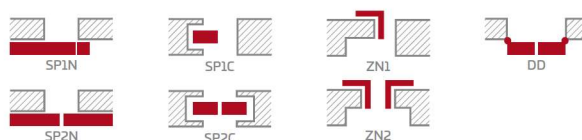

MAGNOLIA 6

MAGNOLIA 7

MAGNOLIA 8

Prezentowany model MAGNOLIA1 w okleinie ORZECH GREKO z klamką DECO

KONSTRUKCJA

- skrzydło przylgowe lub bezprzylgowe wykonane w technologii ramiakowej STILE
- ramiaki z płyty MDF pokryte okleiną GREKO oraz ramiaki pionowe z warstwowo klejonego drewna obłożone cienkimi płytami HDF pokryte okleiną PREMIUM lub CPL
- płyciny z płyty HDF o grubości 4mm pokryte okleiną GREKO, CPL lub PREMIUM

OKUCIA

- trzy srebrne zawiasy 2-czopowe z regulacją w płaszczyźnie poziomej w skrzydle przylgowym
- trzy ukryte zawiasy w skrzydle bezprzylgowym
- zamek zasuwkowy w skrzydle przylgowym i magnetyczny w skrzydle bezprzylgowym na klucz, wkładkę patentową, oszczędnościowy lub z blokadą

DOSTĘPNE ROZWIĄZANIA (str. 119-130)

DOSTĘPNE SZEROKOŚCI SKRZYDEŁ

60 70 80 90 100

DOPLATY

podcięcie wentylacyjne	20,00 zł* / 24,60 zł**
tuleje tworzywowe drewnopodobne (4 szt.)	15,00 zł* / 18,45 zł**
tuleje metalowe okrągłe i kwadratowe (4 szt.); wykończenie: nikiel szczotkowany, patyna, białe i czarne	80,00 zł* / 98,40 zł**
kratka wentylacyjna (tylko dla skrzydeł o szerokościach: 80, 90, 100)	20,00 zł* / 24,60 zł**
skrzydło przylgowe i bezprzylgowe „100”	40,00 zł* / 49,20 zł**
szkło klejone VSG 221 szyba mleczna bezpieczna, obustronnie gładka cena za 1 sztukę szyby	19,00 zł* / 23,37 zł**
osłonki metalowe na zawiasy w skrzydle przylgowym (kolor: nikiel szczotkowany, patyna, chrom połysk, mosiądz połysk, biały i czarny); cena za komplet na 1 zawias	9,00 zł* / 11,07 zł**
uszczelka opadająca	90,00 zł* / 110,70 zł**